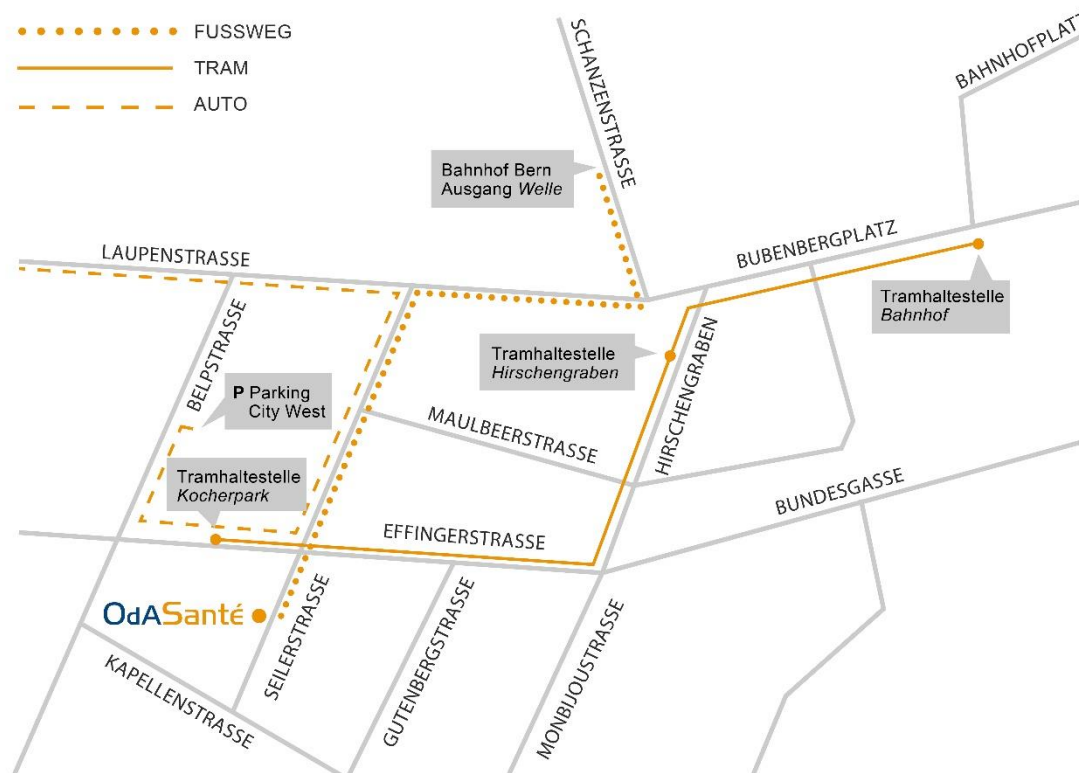

Situationsplan OdASanté

Anreise via Bahnhof Bern

zu Fuss

Ausgang Welle, ca. 5 Min.

mit dem Tram

Ausgang Bahnhofplatz, ca. 5 - 10 Min.

Tram Nr. 3, Weissenbühl

Tram Nr. 6, Fischermätteli

Tram Nr. 7, Bümpliz

Tram Nr. 8, Brünnen Westside Bahnhof
bis Haltestelle Kocherpark

Anreise mit dem Auto

Autobahnausfahrt Bern-Forsthaus
Richtung Zentrum / Bahnhof
Parking City West